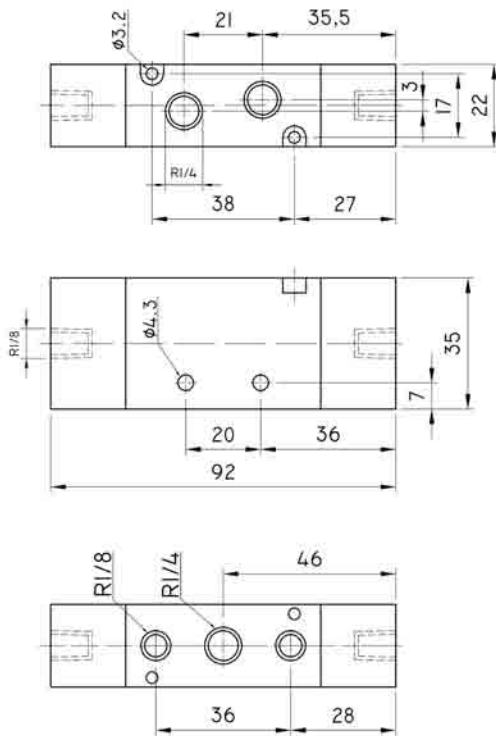

ECO Serisi Basınç Kumandalı Pnömatik Valfler

Tip No	PY - 52 1/8 eco	PY - 52 1/4 eco	PP - 52 1/8 eco	PP - 52 1/4 eco
Bağlantı Ölçüsü	R 1/8 B.S.P.	R 1/4 B.S.P.	R 1/8 B.S.P.	R 1/4 B.S.P.
Sistem Yapısı	Tek Yönde Basınç Kumandalı - Yay Dönüştü		İki Yönde Basınç Kumandalı (Pozitif)	
Akışkan	Filtrelenmiş Yağlanmış Hava			
Kumanda Şekli	Doğrudan Basınç Uyarısıyla			
Normaldeki Konumu	Normalde Kapalı			
Çalışma Basıncı	P: 1,5 - 9 bar			
Çevre Sıcaklığı	+5 / +50°C			

ECO Serisi Basınç Kumandalı Pnömatik Valfler (Ölçüler)

PP - 52 - 1/8 eco

PY - 52 - 1/8 eco

PP - 52 1/4 eco

PY - 52 1/4 eco