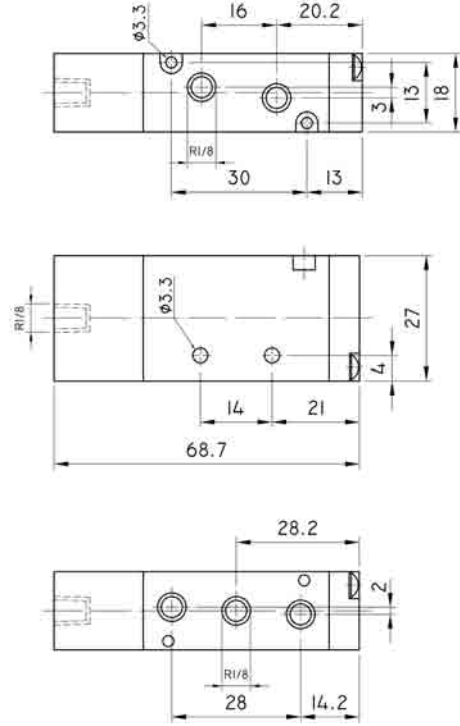

ECO Serisi Basınç Kumandalı Pnömatik Valfler

Tip No	PY - 52 1/8 eco	PY - 52 1/4 eco	PP - 52 1/8 eco	PP - 52 1/4 eco
Bağlantı Ölçüsü	R 1/8 B.S.P.	R 1/4 B.S.P.	R 1/8 B.S.P.	R 1/4 B.S.P.
Sistem Yapısı	Tek Yönde Basınç Kumandalı - Yay Dönüştü		İki Yönde Basınç Kumandalı (Pozitif)	
Akışkan	Filtrelenmiş Yağlanmış Hava			
Kumanda Şekli	Doğrudan Basınç Uyarısıyla			
Normaldeki Konumu	Normalde Kapalı			
Çalışma Basıncı	P: 1,5 - 9 bar			
Çevre Sıcaklığı	+5 / +50°C			

ECO Serisi Basınç Kumandalı Pnömatik Valfler (Ölçüler)

PP - 52 - 1/8 eco

PY - 52 - 1/8 eco

PP - 52 1/4 eco

PY - 52 1/4 eco