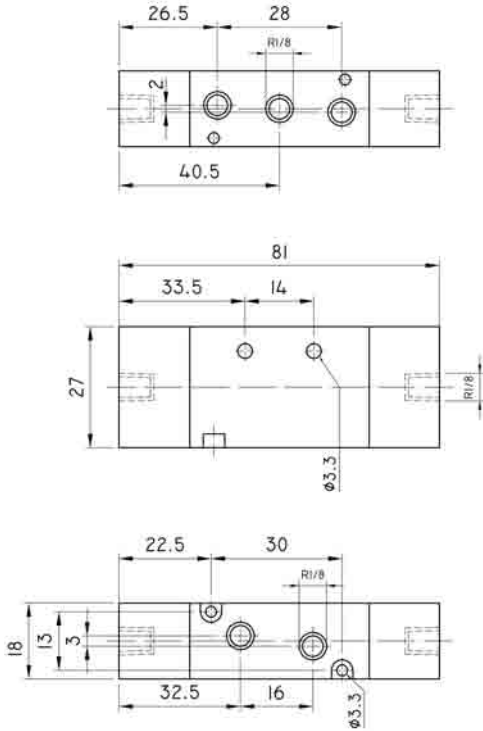

ECO Serisi Basınç Kumandalı Pnömatik Valfler

Tip No	PY - 52 1/8 eco	PY - 52 1/4 eco	PP - 52 1/8 eco	PP - 52 1/4 eco
Bağlantı Ölçüsü	R 1/8 B.S.P.	R 1/4 B.S.P.	R 1/8 B.S.P.	R 1/4 B.S.P.
Sistem Yapısı	Tek Yönde Basınç Kumandalı - Yay Dönüştü		İki Yönde Basınç Kumandalı (Pozitif)	
Akışkan	Filtrelenmiş Yağlanmış Hava			
Kumanda Şekli	Doğrudan Basınç Uyarısıyla			
Normaldeki Konumu	Normalde Kapalı			
Çalışma Basıncı	P: 1,5 - 9 bar			
Çevre Sıcaklığı	+5 / +50°C			

ECO Serisi Basınç Kumandalı Pnömatik Valfler (Ölçüler)

PP - 52 - 1/8 eco

PY - 52 - 1/8 eco

PP - 52 1/4 eco

PY - 52 1/4 eco