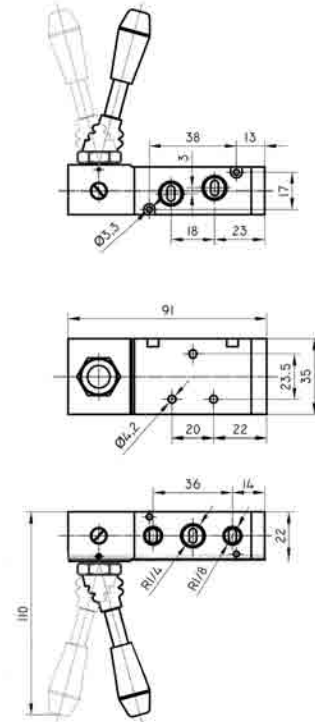

ECO Serisi El Kumandalı Pnömatik Valfler

Tip No	KK - 52 - 1/4 eco	KY - 52 - 1/4 eco	CC - 52 - 1/4 eco	CY - 52 - 1/4 eco
Bağlantı Ölçüsü	R 1/4" B.S.P			
Sistem Yapısı	Kollu (Lövyeli)	Kollu - Yay DönüŖlü	El Kumandalı (iki yönde)	El Kumandalı - Yay DönüŖlü
Akışkan	Filtrelenmiş Yağlanmış Hava			
Kumanda Şekli	El ile			
Normaldeki Konumu	Normalde Kapalı			
Çalışma Basıncı	P: 0 - 10 bar			
Çevre Sıcaklığı	0 / +60°C			

KK - 52 - 1/4 eco

KY - 52 - 1/4 eco

CC - 52 - 1/4 eco

CY - 52 - 1/4 eco