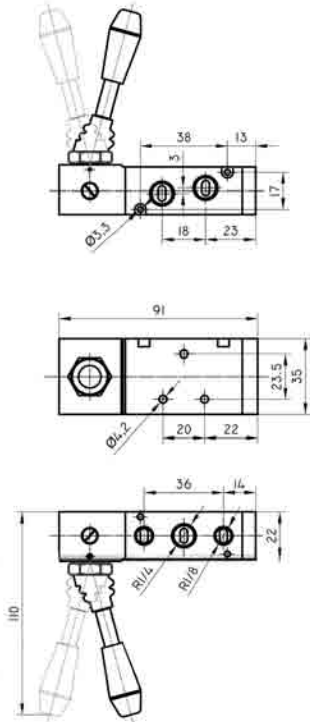

ECO Serisi El Kumandalı Pnömatik Valfler

Tip No	KK - 52 - 1/4 eco	KY - 52 - 1/4 eco	CC - 52 - 1/4 eco	CY - 52 - 1/4 eco
Bağlantı Ölçüsü	R 1/4" B.S.P			
Sistem Yapısı	Kollu (Lövyeli)	Kollu - Yay DönüŖlü	El Kumandalı (iki yönde)	El Kumandalı - Yay DönüŖlü
Akışkan	Filtrelenmiş Yağlanmış Hava			
Kumanda Şekli	El ile			
Normaldeki Konumu	Normalde Kapalı			
Çalışma Basıncı	P: 0 - 10 bar			
Çevre Sıcaklığı	0 / +60°C			

KK - 52 - 1/4 eco

KY - 52 - 1/4 eco

CC - 52 - 1/4 eco

CY - 52 - 1/4 eco