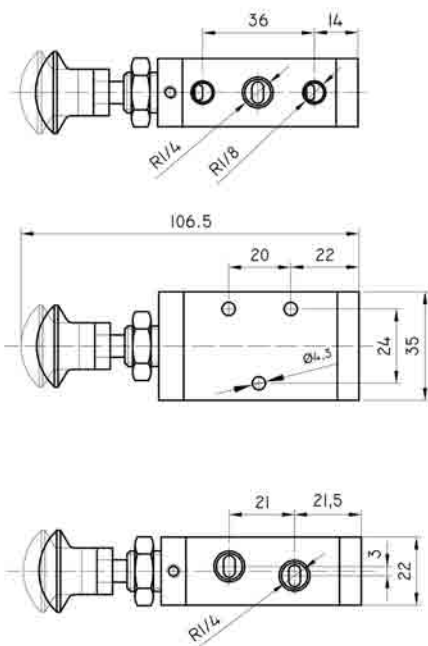

ECO Serisi El Kumandalı Pnömatik Valfler

Tip No	KK - 52 - 1/4 eco	KY - 52 - 1/4 eco	CC - 52 - 1/4 eco	CY - 52 - 1/4 eco
Bağlantı Ölçüsü	R 1/4" B.S.P			
Sistem Yapısı	Kollu (Lövyeli)	Kollu - Yay DönüŖlü	El Kumandalı (iki yönde)	El Kumandalı - Yay DönüŖlü
Akışkan	Filtrelenmiş Yağlanmış Hava			
Kumanda Şekli	El ile			
Normaldeki Konumu	Normalde Kapalı			
Çalışma Basıncı	P: 0 - 10 bar			
Çevre Sıcaklığı	0 / +60°C			

KK - 52 - 1/4 eco

KY - 52 - 1/4 eco

CC - 52 - 1/4 eco

CY - 52 - 1/4 eco